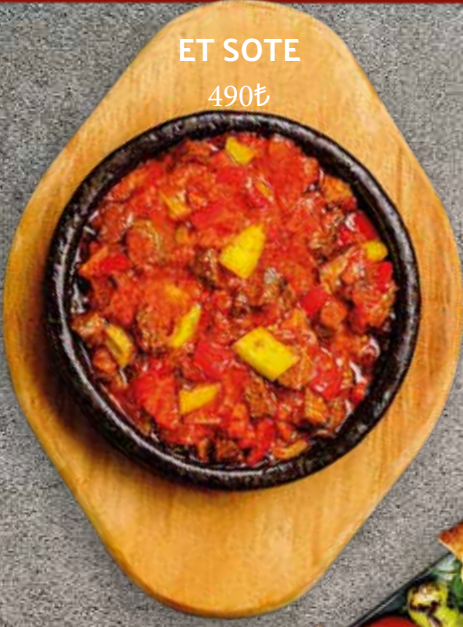

TAVUK PİRZOLA
330₺

SOYA
SOSLU
410₺

ŞİŞ 330₺

VELİ NAZİK
400₺

special / spesiyal

ET SOTE

490₺

ÇOBAN
KAVURMA