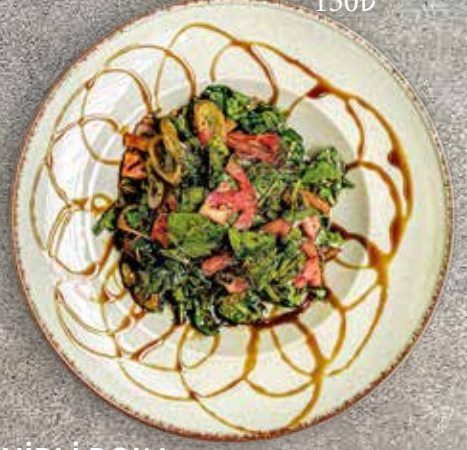

salata / salad

ÇOBAN
150₺

EZME
110₺

GÖBEK
145₺

GAVURDAĞI
150₺

HAYIRLI
105₺

KUZU KÜLBASTILI
500₺

TAVUK KÜLBASTILI
400₺

salad / salata

MIDIK
150₺

TABLACI
150₺

PEYNİRLİ ROKA
170₺

ROKA
130₺

SALATA
140₺

SÖĞÜŞ
90₺

kebab / kebab